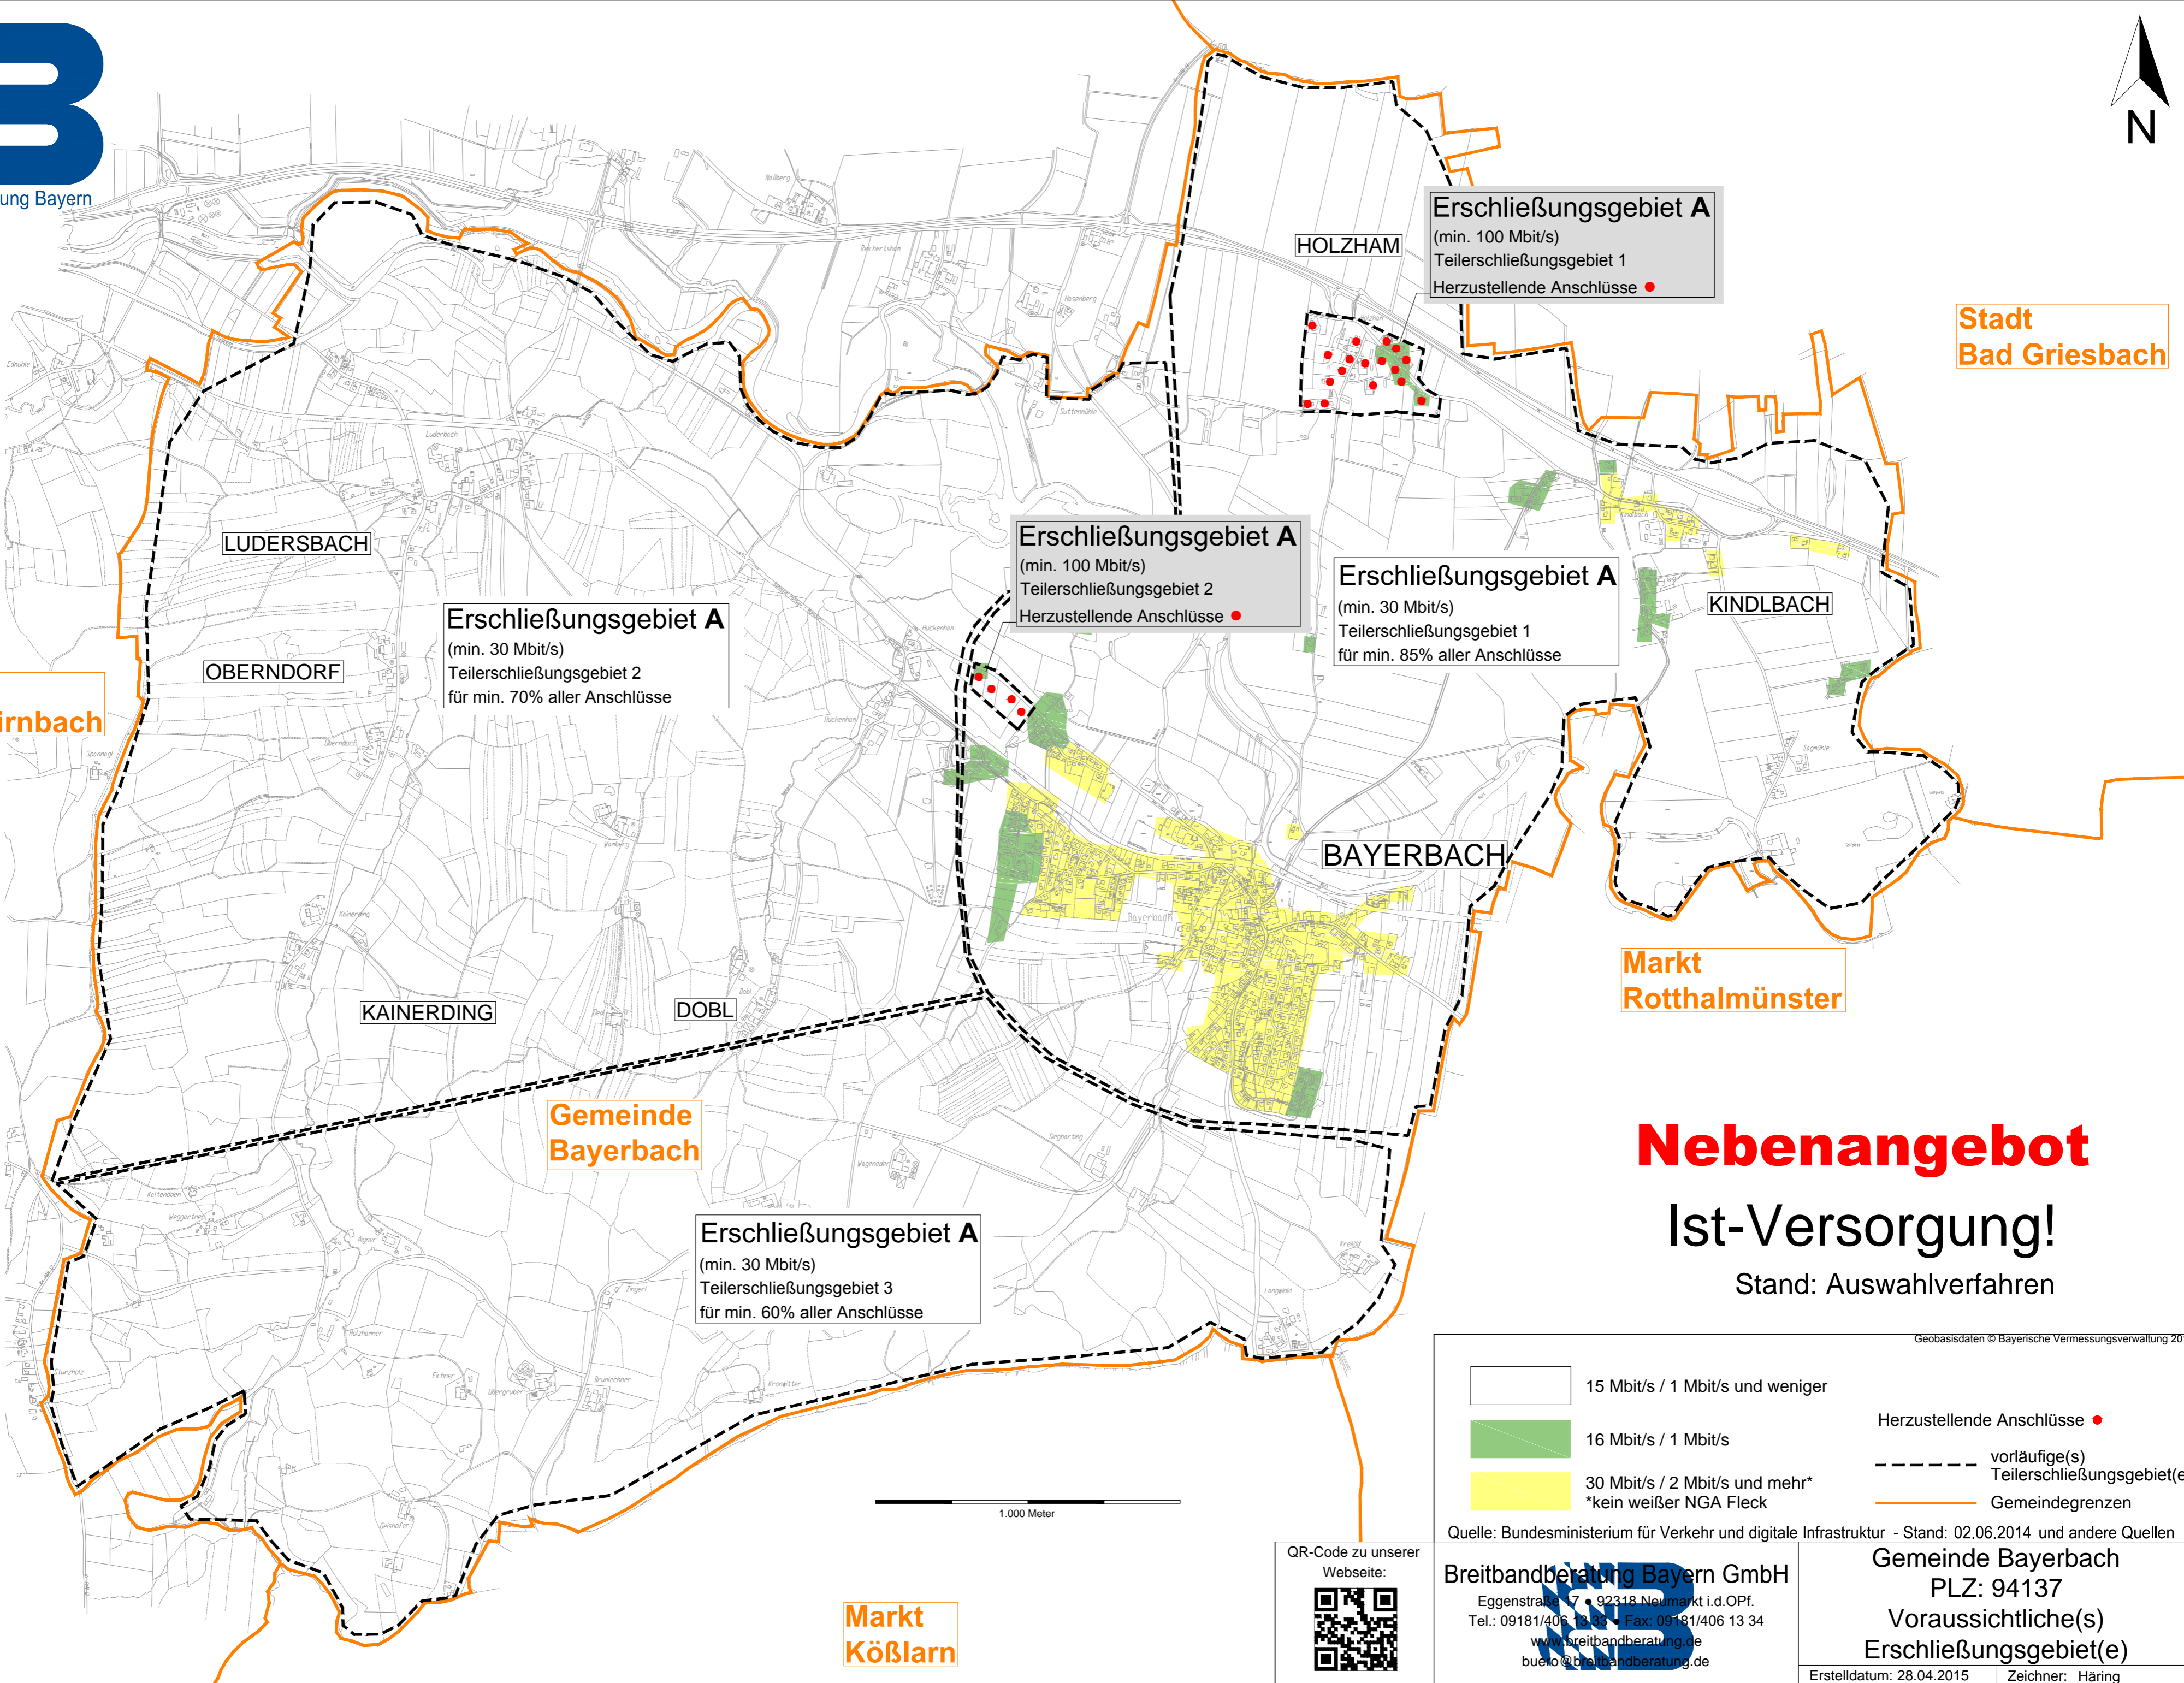

Markt
Bad Birnbach

Stadt
Bad Griesbach

Markt
Rotthalmünster

Markt
Kößlarn

Erschließungsgebiet A
(min. 30 Mbit/s)
Teilerschließungsgebiet 2
für min. 70% aller Anschlüsse

Erschließungsgebiet A
(min. 100 Mbit/s)
Teilerschließungsgebiet 2
Herzustellende Anschlüsse ●

Erschließungsgebiet A
(min. 30 Mbit/s)
Teilerschließungsgebiet 1
für min. 85% aller Anschlüsse

Erschließungsgebiet A
(min. 100 Mbit/s)
Teilerschließungsgebiet 1
Herzustellende Anschlüsse ●

Erschließungsgebiet A
(min. 30 Mbit/s)
Teilerschließungsgebiet 3
für min. 60% aller Anschlüsse

Nebenangebot
Ist-Versorgung!
Stand: Auswahlverfahren

- Geobasisdaten © Bayerische Vermessungsverwaltung 2013
- 15 Mbit/s / 1 Mbit/s und weniger
 - 16 Mbit/s / 1 Mbit/s
 - 30 Mbit/s / 2 Mbit/s und mehr*
*kein weißer NGA Fleck
 - Herzustellende Anschlüsse
 - vorläufige(s) Teilerschließungsgebiet(e)
 - Gemeindegrenzen