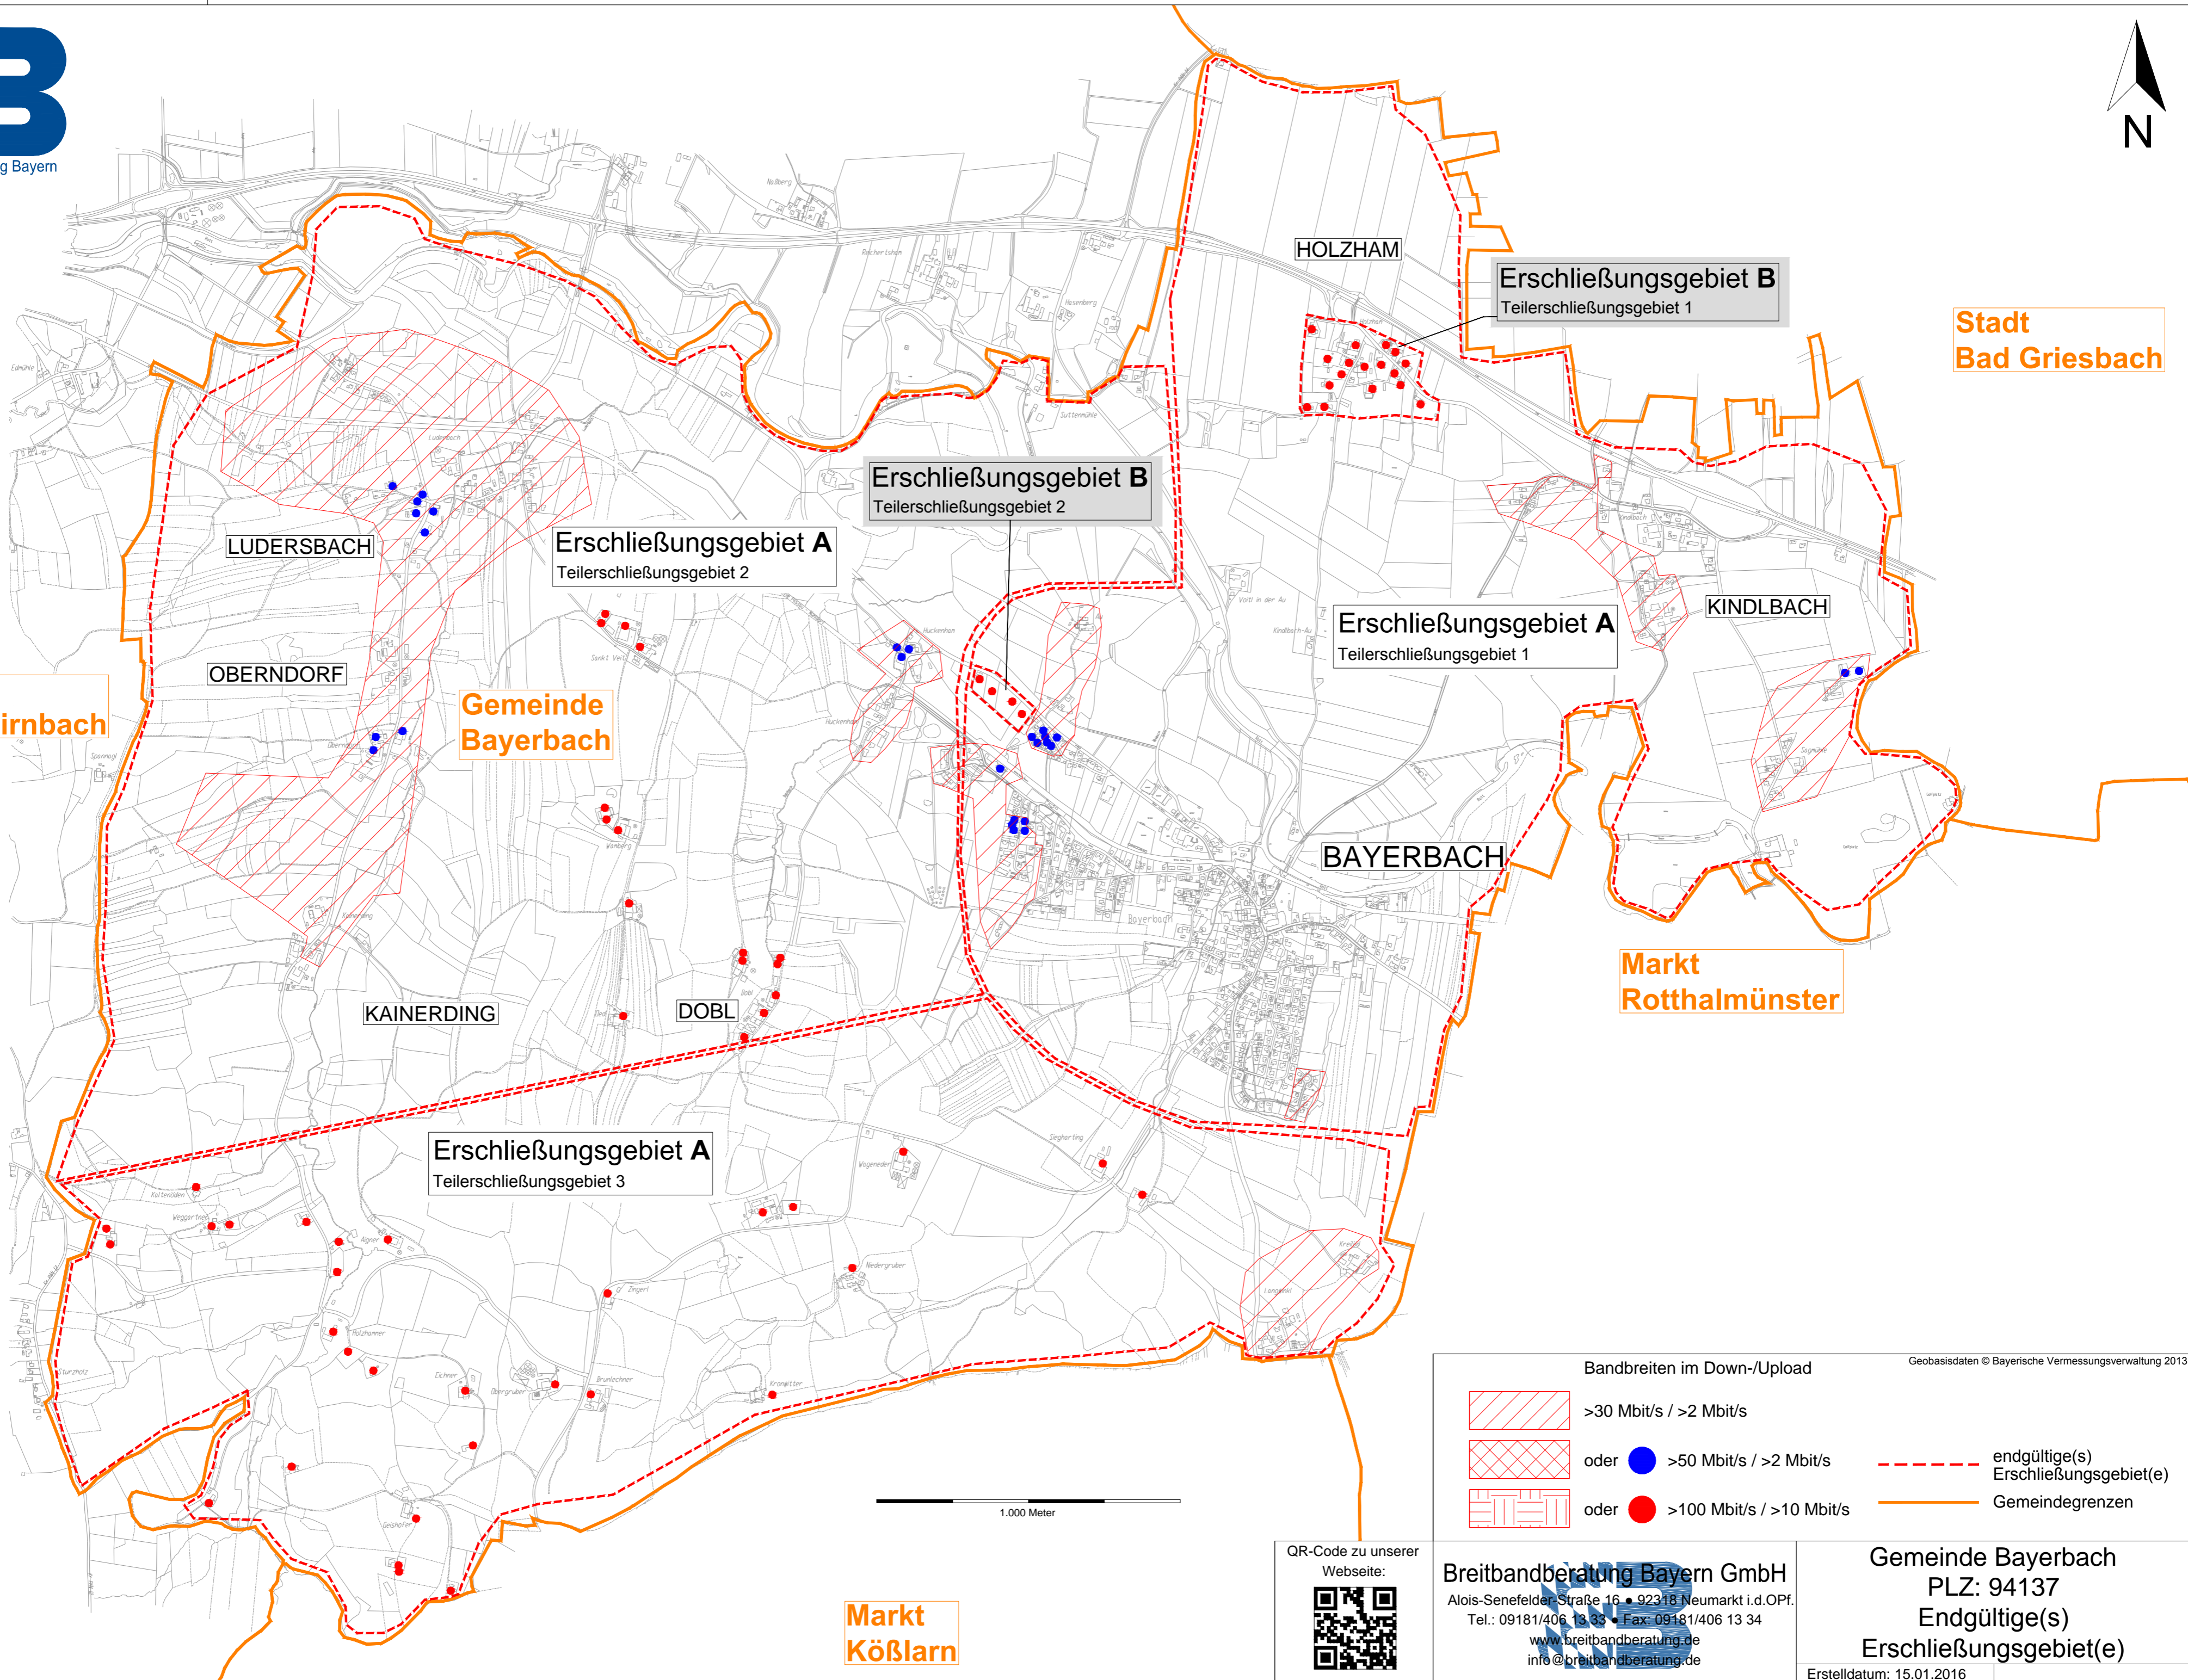

Markt
Bad Birnbach

Gemeinde
Bayerbach

Markt
Rotthalmünster

Stadt
Bad Griesbach

Markt
Kößlarn

Bandbreiten im Down-/Upload		Geobasisdaten © Bayerische Vermessungsverwaltung 2013
	>30 Mbit/s / >2 Mbit/s	 endgültige(s) Erschließungsgebiet(e)
	oder >50 Mbit/s / >2 Mbit/s	
	oder >100 Mbit/s / >10 Mbit/s	
		 Gemeindegrenzen

Gemeinde Bayerbach
 PLZ: 94137
 Endgültige(s) Erschließungsgebiet(e)
 Erstelldatum: 15.01.2016