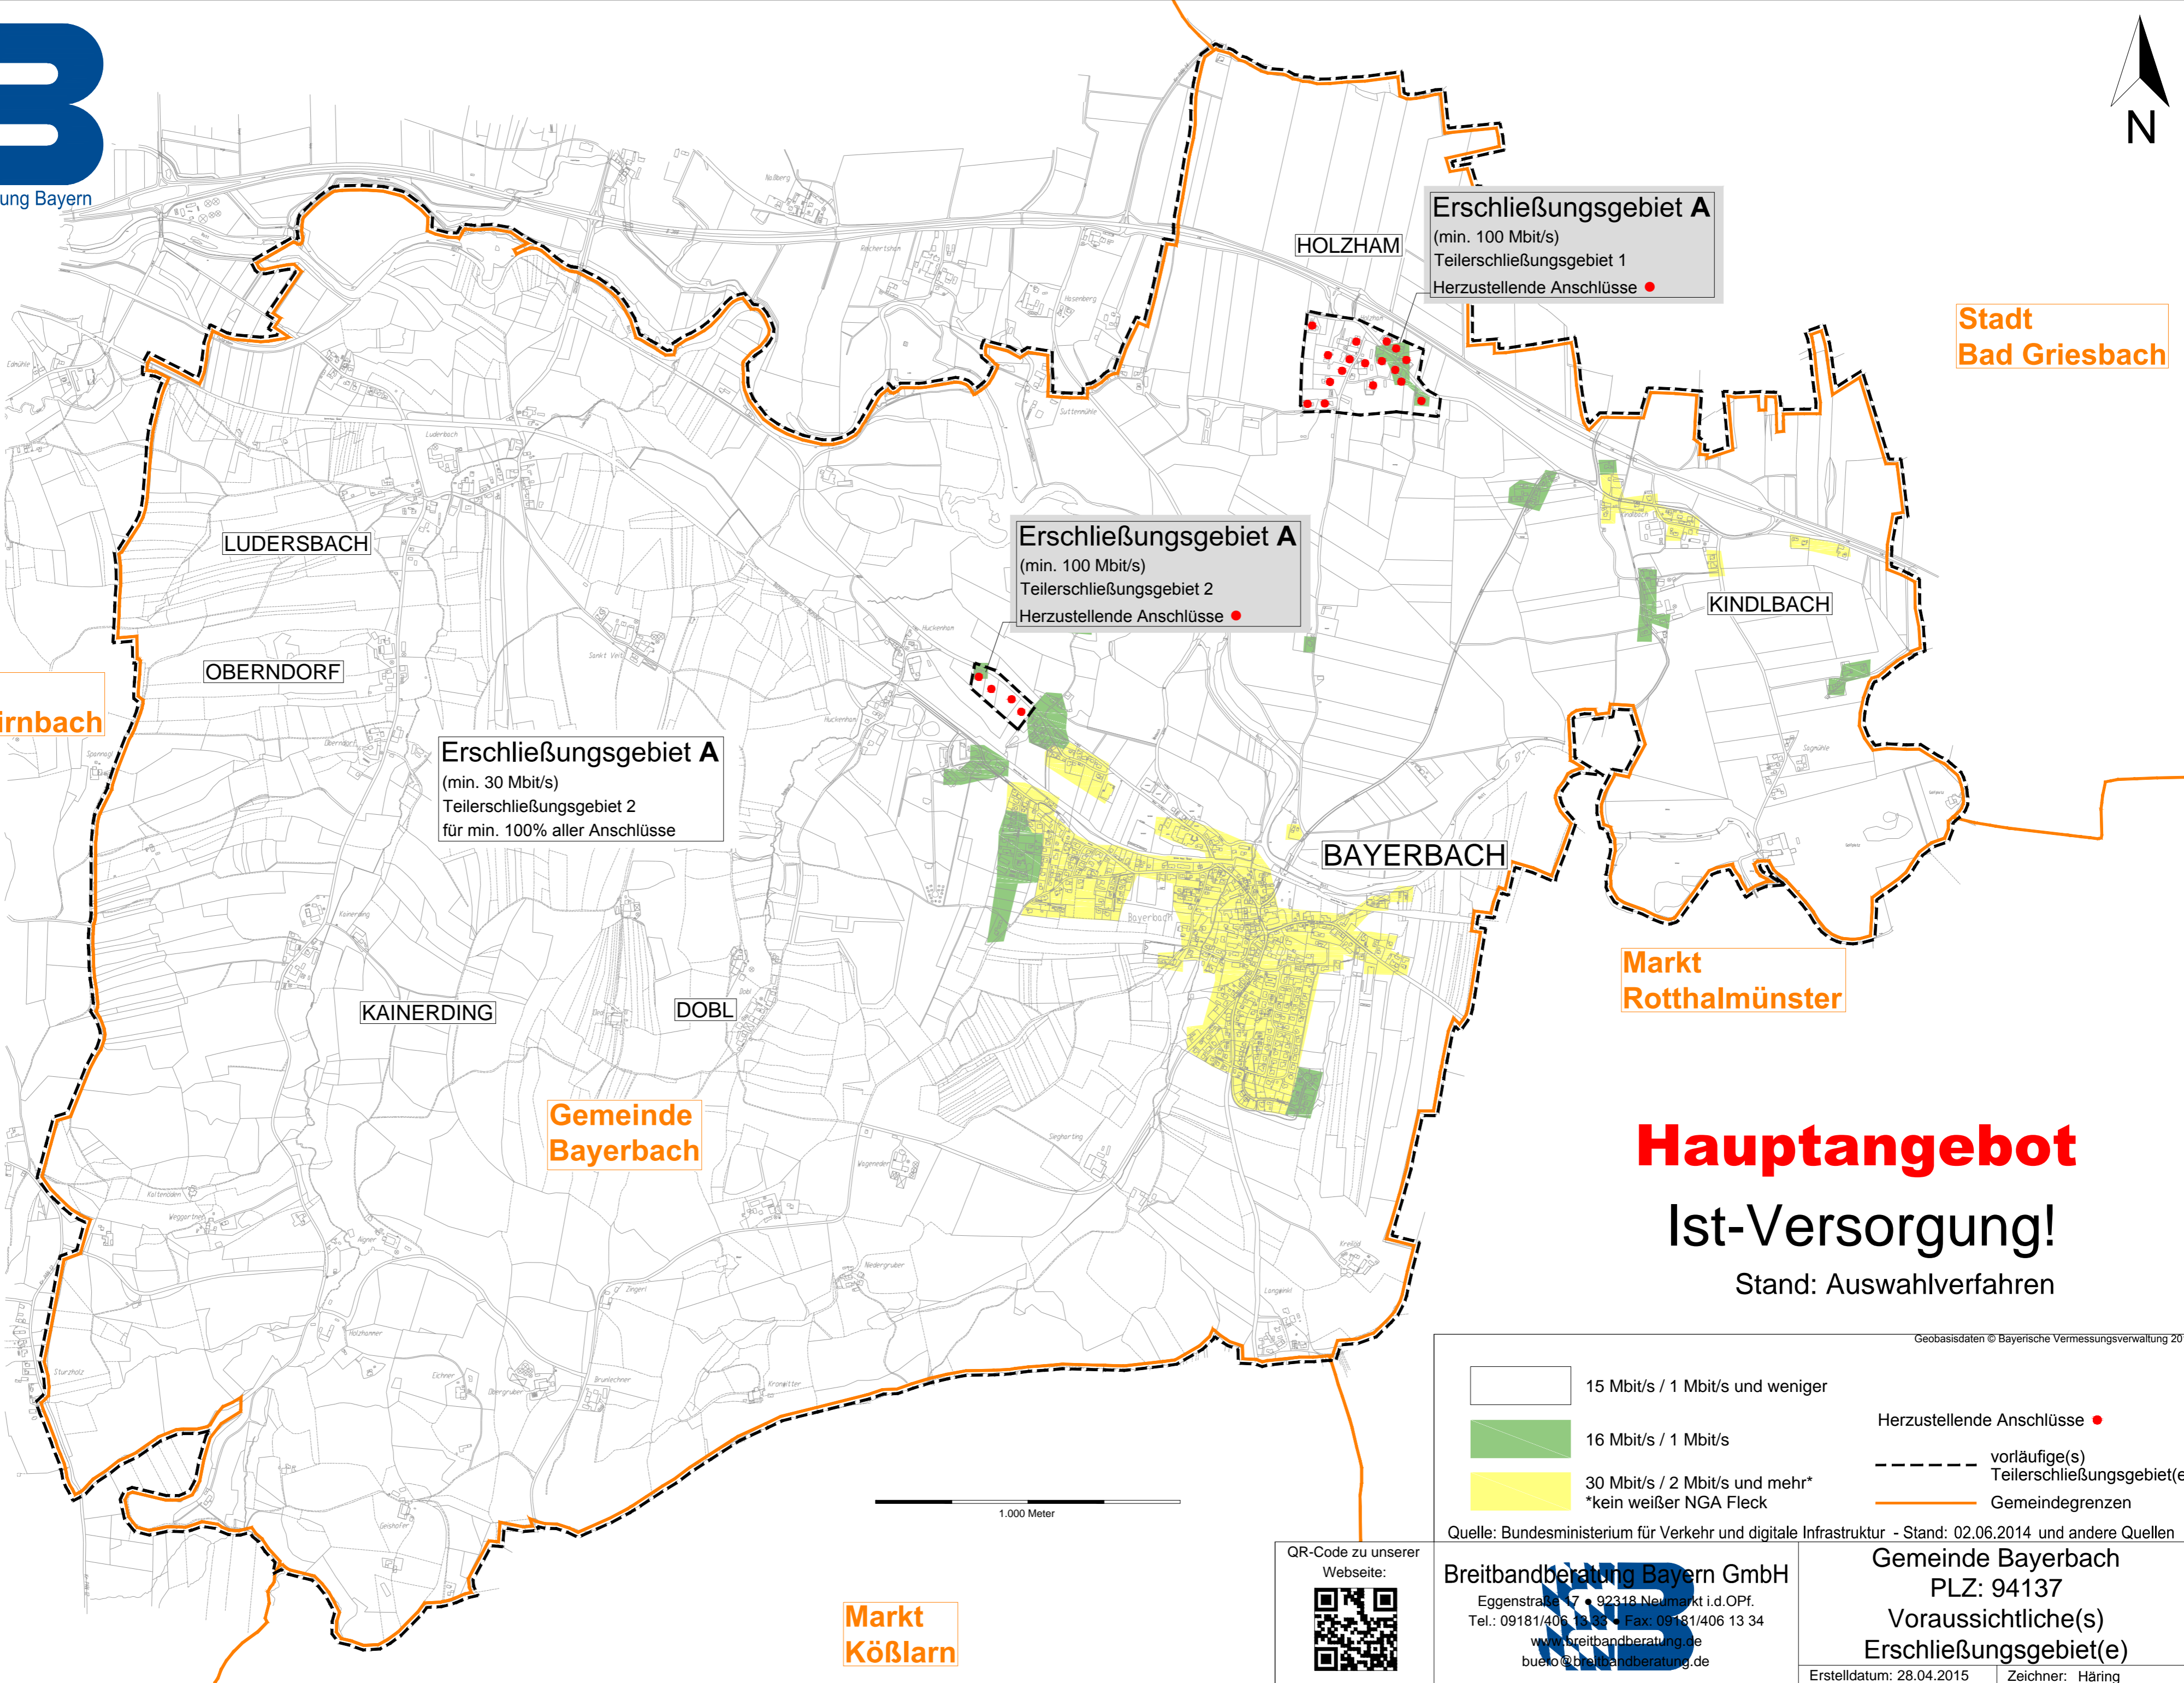

Markt
Bad Birnbach

Stadt
Bad Griesbach

Markt
Rotthalmünster

Gemeinde
Bayerbach

Markt
Köflarn

Erschließungsgebiet A
(min. 30 Mbit/s)
Teilerschließungsgebiet 2
für min. 100% aller Anschlüsse

Erschließungsgebiet A
(min. 100 Mbit/s)
Teilerschließungsgebiet 2
Herzustellende Anschlüsse ●

Erschließungsgebiet A
(min. 100 Mbit/s)
Teilerschließungsgebiet 1
Herzustellende Anschlüsse ●

Hauptangebot
Ist-Versorgung!
Stand: Auswahlverfahren

	15 Mbit/s / 1 Mbit/s und weniger		Herzustellende Anschlüsse ●
	16 Mbit/s / 1 Mbit/s		vorläufige(s) Teilerschließungsgebiet(e)
	30 Mbit/s / 2 Mbit/s und mehr* *kein weißer NGA Fleck		Gemeindegrenzen

Gemeinde Bayerbach
PLZ: 94137
Voraussichtliche(s) Erschließungsgebiet(e)
Erstelldatum: 28.04.2015 | Zeichner: Häring

Geobasisdaten © Bayerische Vermessungsverwaltung 2013